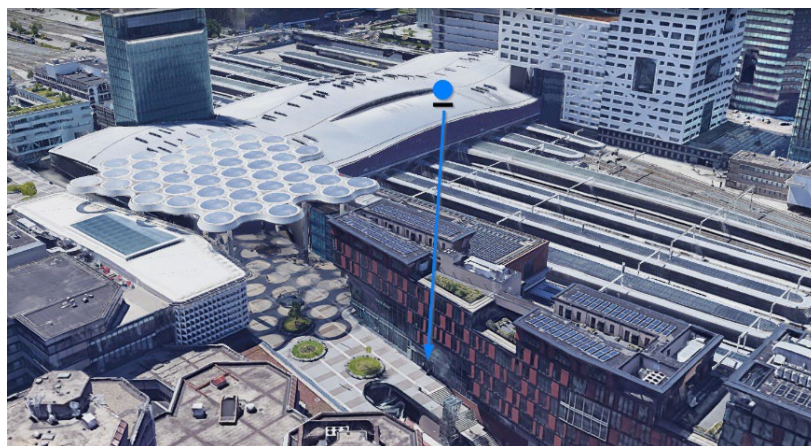

# Groendus routebeschrijving

Groendus is gevestigd binnen het kantorencomplex van [Creative Valley](#)

## OPENBAAR VERVOER

Creative Valley ligt direct naast station Utrecht Centraal aan de Centrum zijde. Volg in het station de borden Centrum. Zodra u het station uitloopt, staat u op het Stationsplein onder het “Bollendak”. De entree van Creative Valley bevindt zich rechts van Albert Heijn, tegenover Boots Apotheek. Onze ingang: