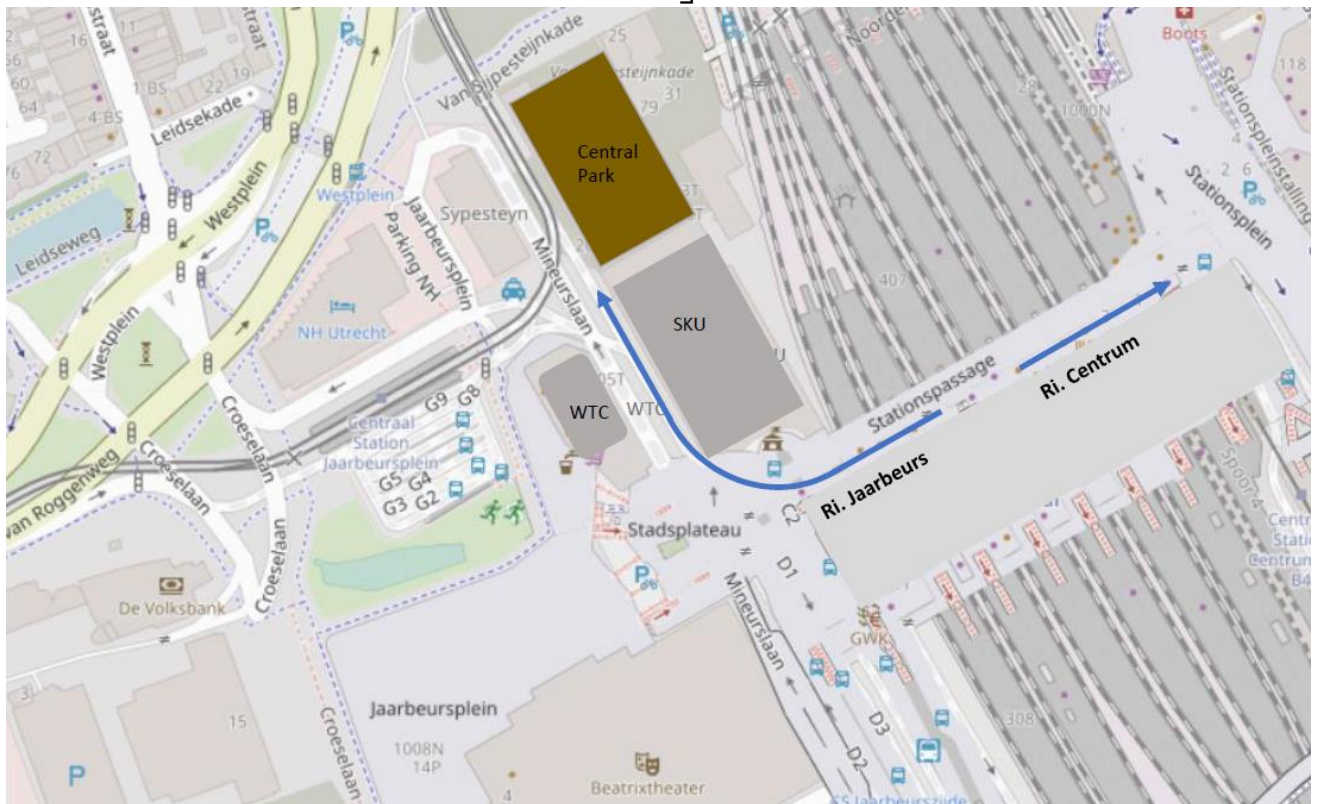

Adres Groendus:

Kantoortoren **Central Park**
Stadsplateau 34
3521AZ Utrecht
085-1307300

[Onze locatie](#) op Google Maps.

Parkeren

Parkeren bij Groendus is mogelijk in twee nabijgelegen publieke parkeergarages.

In dit document:

1. [Looproute vanaf Utrecht Centraal Station](#)
2. [Routebeschrijving naar nabije parkeergarages](#)

1. LOOPROUTE VANAF UTRECHT CENTRAAL STATION.

Verlaat de stationshal richting de jaarbeurs. Bij buitenkomst gaat u rechts. Loop voorbij het Stadskantoor Utrecht. U ziet Central Park vervolgens aan uw rechterhand.

- **Parkeergarage Croeselaan** (400 meter vanaf Central Park)
- **Parkeergarage Kop van Lombok** (500 meter vanaf Central Park)

PARKEERGARAGE CROESELAAN	PARKEERGARAGE KOP VAN LOMBOK
Adres Croeselaan 14P, 3521 CA Utrecht	Adres Vleutenseweg 44, 3532 HL Utrecht
Routepanner Route naar garage	Routepanner Route naar garage
Openingstijden 24 uur per dag, 7 dagen per week	Openingstijden 24 uur per dag, 7 dagen per week
Doorrijhoogte maximaal 2,10 meter	Doorrijhoogte maximaal 2 meter
Capaciteit 778 parkeerplekken Waarvan 42 voor elektrische auto's.	Capaciteit 230 parkeerplekken, waarvan 4 voor elektrische auto's.