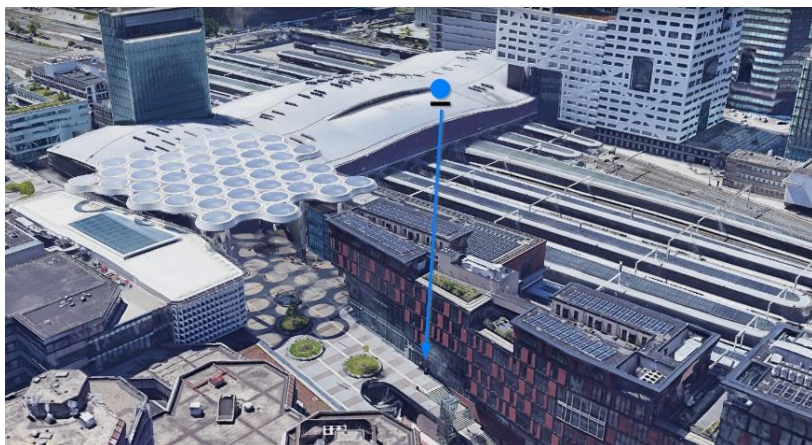

# Groendus routebeschrijving

Groendus is gevestigd binnen het kantorencomplex van [Creative Valley](#)

## OPENBAAR VERVOER

Creative Valley ligt direct naast station Utrecht Centraal aan de Centrum zijde. Volg in het station de borden Centrum. Volg in het station de borden Centrum. Zodra u het station uitloopt, staat u op het Stationsplein onder het “Bollendak”. De entree van Creative Valley bevindt zich rechts van Albert Heijn, tegenover Boots Apotheek. Onze ingang:

## Parkeren

Bezoekers kunnen voordeling parkeren in **Moby Park** (Knipstraat 1, 3511 SX Utrecht) Let op! vooraf [reserveren](#) is vereist!