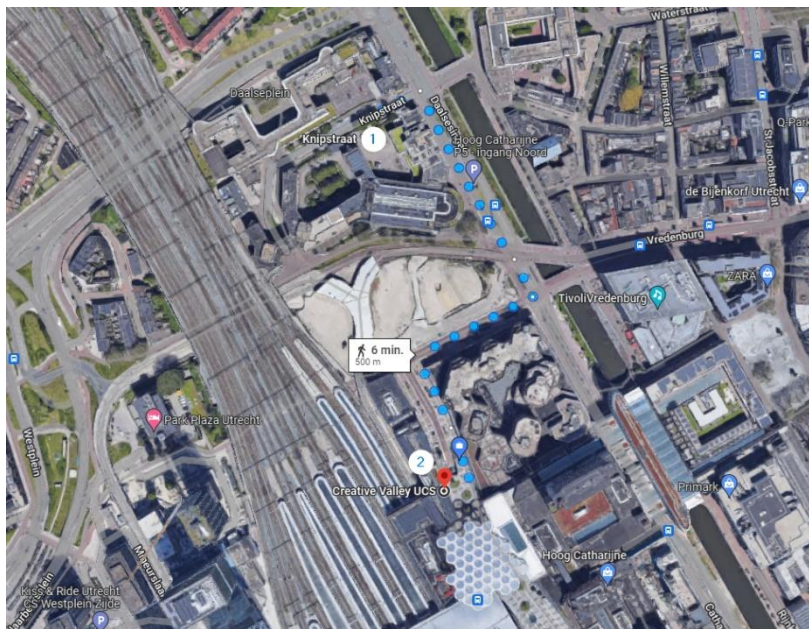

# Groendus routebeschrijving

Groendus is gevestigd binnen het kantorencomplex van [Creative Valley](#)

## OPENBAAR VERVOER

Creative Valley ligt direct naast station Utrecht Centraal aan de Centrum zijde. Volg in het station de borden Centrum. Volg in het station de borden Centrum. Zodra u het station uitloopt, staat u op het Stationsplein onder het “Bollendak”. De entree van Creative Valley bevindt zich rechts van Albert Heijn, tegenover Boots Apotheek. Onze ingang:

## Parkeren

Bezoekers kunnen voordeling parkeren in **Moby Park** (Knipstraat 1, 3511 SX Utrecht) Let op! vooraf [reserveren](#) is vereist!

## Wandelroute vanaf parkeergarage Moby Park:

1 = in- en uitgang van de parkeergarage  
2= ingang Groendus

[BEKIJK DE LOCATIE IN GOOGLE MAPS](#)

<https://www.linkedin.com/company/groendus>

<https://groendus.nl/>